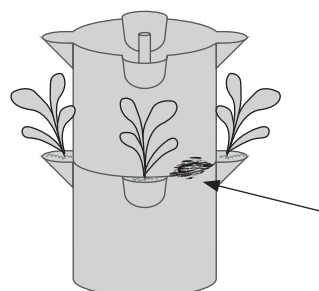

TOWER GARDEN® MAINTENANCE

ph-Check

ph = 0-4.5

→ 1-2

ph = 7-14

→ 1-2

Nutrition + Water

2ml/ 2ml/
11 11

ph-Check

Cleaning

Vinegar
Essig
Vinaigre
Vinagre
Aceto

TOWER GARDEN® EMPTYING THE RESERVOIR

1.

2.

3.

The pump must not suck air
Die Pumpe darf keine Luft saugen
La pompe ne doit pas aspirer l'air
La pompa non deve aspirare l'aria
La bomba no debe aspirar el aire