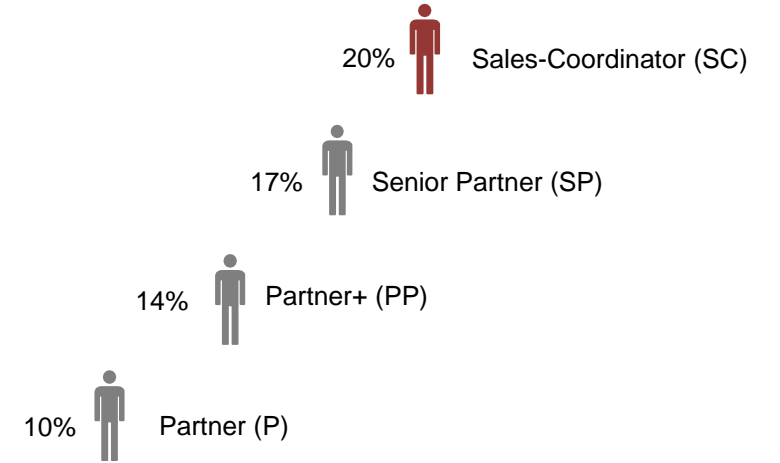

Mein Dream Team

Point Volumen = PV

Beispiel:

Obst, Gemüse und Beeren: 315 PV x 2 Kunden = 630 PV

Obst und Gemüse: 210 PV x 2 Kunden = 420 PV
1.050 PV