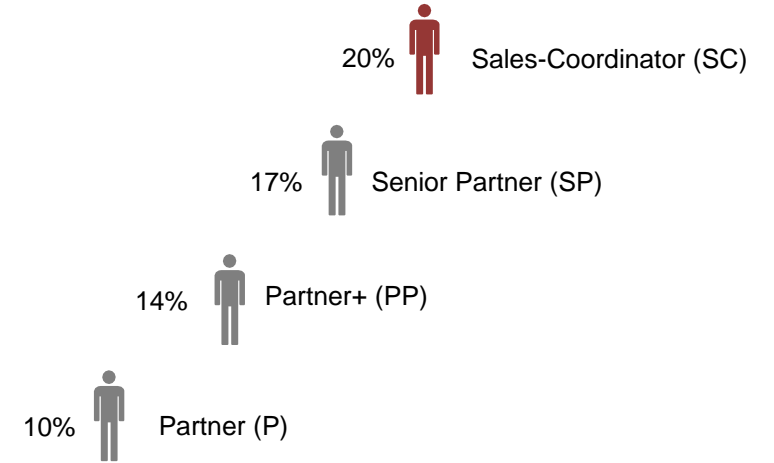

Mein Dream Team

Point Volumen = PV

Beispiel:

Obst, Gemüse, Beeren, Omega

694 PV Eigene Bestellung

Obst, Gemüse, Beeren

480 PV 1.Kunde

Beeren, Omega, Uplift

446 PV 2.Kunde

1.620 PV