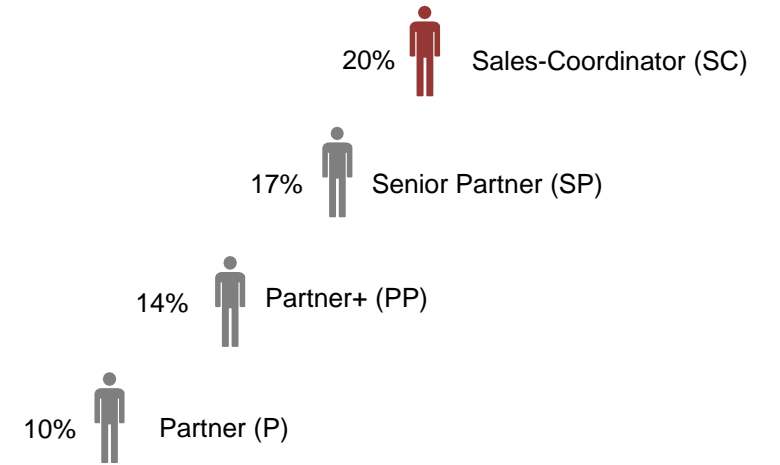

Mein Dream Team

Point Volumen = PV

Beispiel:

Obst, Gemüse, Beeren, Omega:

491 PV Eigene Bestellung

Obst, Gemüse & Beeren

224 PV 1. Kunde

Omega & Beeren

288 PV 2. Kunde

1.003 PV