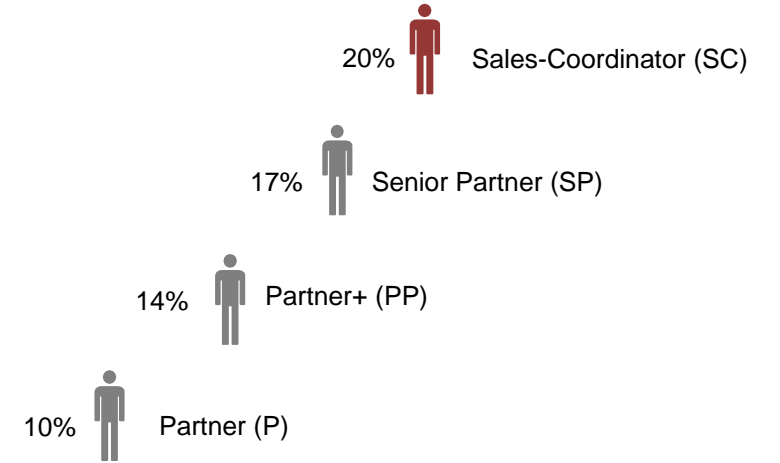

Mein Dream Team

Point Volumen = PV

Beispiel:

Obst, Gemüse und Beeren: 337 PV x 2 Kunden = 674 PV

Obst und Gemüse: 224 PV x 2 Kunden = 448 PV

1.122 PV